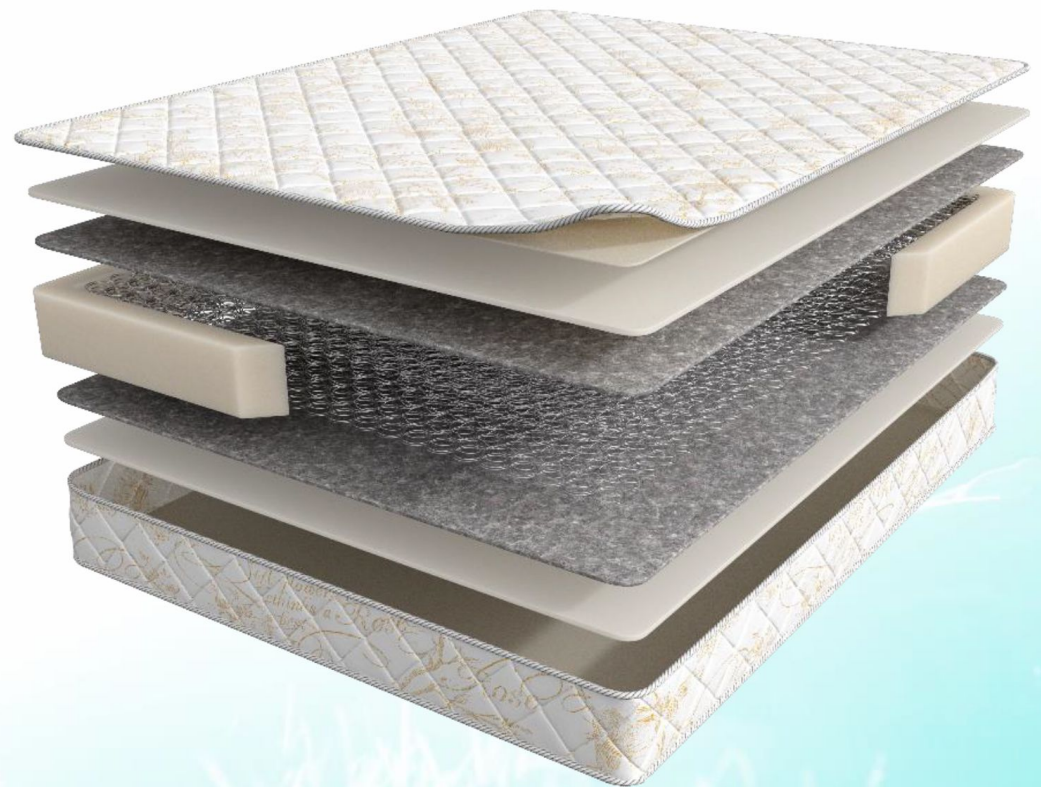

Матрас Balance Practice

Классическая модель матраса на основе пружинного блока Bonnel, плотного термоскрепленного войлока и высокоэластичной пены. Оптимально сбалансированный состав – секрет популярности и большого спроса на эту модель.

Описание слоев:

1. Жаккард, стеганный на синтепоне
2. Высокоэластичная пена
3. Хлопковый войлок
4. Пружинный блок Bonnel
5. Усиление по периметру

Высота – 18 см

Жесткость – ниже средней

Нагрузка – 90 кг

Гарантия – 3 года